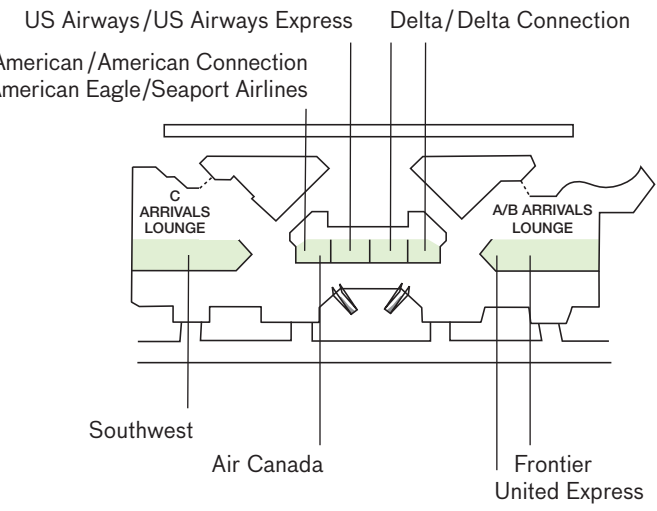

TICKET COUNTER LOCATIONS

TICKETING LEVEL

Leave	Arrive	Flight	Freq	Eq	Stp	Leave	Arrive	Flight	Freq	Eq	Stp
To MINNEAPOLIS/ST PAUL, MN (cont)						From MINNEAPOLIS/ST PAUL, MN (cont)					
12:10p	2:22p	DL4852*	Daily	J	0	11:25a	1:34p	DL4644*	X7	J	0
2:05p	4:29p	DL4486*	X7	J	0	11:25a	1:34p	DL3969*	7	J	0
2:05p	4:29p	DL3969*	7	J	0	11:25a	3:40p	AA2329/AA3950*	X67	J	ORD
2:15p	6:50p	WN207/WN461	X6	J	MDW	1:20p	4:40p	WN6	X6	J	1
2:15p	6:50p	WN1316/WN1241	17	J	MDW	1:20p	4:40p	WN334	17	J	1
2:20p	7:15p	AA4215*/AA3743*	X6	J	ORD	1:55p	6:01p	UA3508*/UA5572*	7	J	ORD
2:40p	7:15p	AA4215*/AA3743*	6	J	ORD	1:55p	6:05p	UA3531*/UA5572*	1245	J	ORD
2:40p	7:37p	UA3612*/UA849	1457	J	ORD	1:55p	6:05p	UA3531*/UA6229*	3	J	ORD
2:47p	7:37p	UA3612*/UA673	1245	J	ORD	3:10p	5:18p	DL4556*	Daily	J	0
3:30p	7:37p	UA3612*/UA849	6	J	ORD	3:28p	7:57p	UA3508*/UA5828*	145	J	ORD
4:10p	8:35p	WN1444/WN1079	6	J	MDW	3:28p	7:57p	UA3554*/UA5828*	145	J	ORD
5:00p	8:54p	DL5382*/DL4820*	X6	J	CVG	3:28p	7:57p	UA3529*/UA5828*	2	J	ORD
5:55p	8:09p	DL4556*	X6	J	0	3:28p	7:57p	UA3462*/UA5828*	3	J	ORD
6:29p	11:00p	UA5367*/UA463	7	J	ORD	4:06p	7:57p	UA420/UA5828*	124	J	ORD
6:33p	11:08p	UA5410*/UA463	145	J	ORD	4:15p	7:35p	WN2270	6	J	1
6:33p	11:08p	UA6475*/UA463	145	J	ORD	4:24p	7:57p	UA420/UA5828*	7	J	ORD
6:33p	11:08p	UA5408*/UA463	45	J	ORD	4:35p	7:50p	WN536	X6	J	1
7:50p	11:50p	AA3971*/AA3731*	X6	J	ORD	5:35p	7:46p	DL4451*	Daily	J	0
						6:55p	10:52p	UA3448*/UA6057*	145	J	ORD
						6:55p	10:52p	UA3452*/UA6057*	2	J	ORD
						6:55p	10:52p	UA3464*/UA5926*	3	J	ORD
						6:55p	10:52p	UA3485*/UA6057*	45	J	ORD
						6:55p	10:52p	UA3481*/UA5926*	7	J	ORD
						7:30p	9:40p	DL4538*	X6	J	0
						7:55p	11:25p	AA3750*/AA3908*	X6	J	ORD